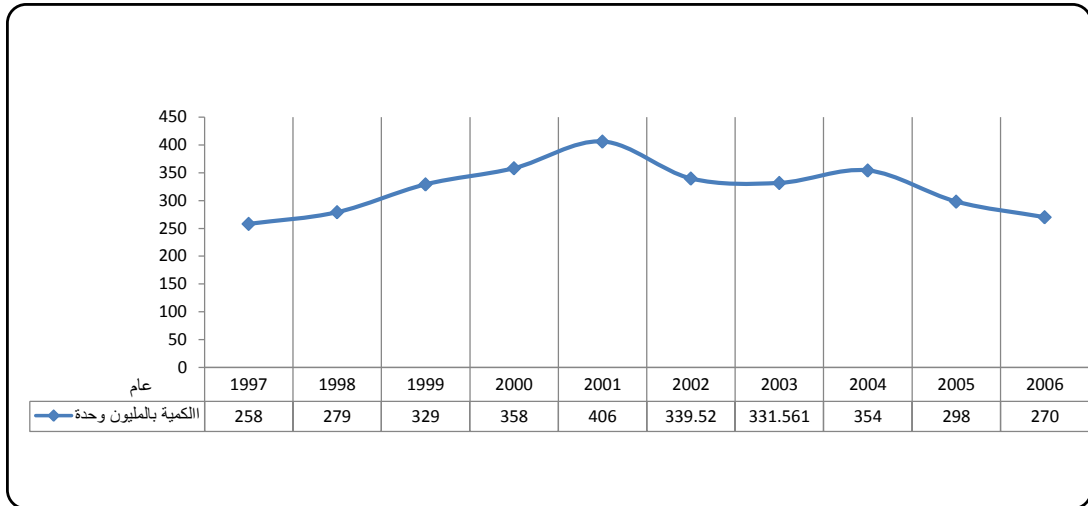

تطور انتاج المفرخات السمكية من الاصبغيات من عام 1997 الى عام 2006

انتاج المفرخات السمكية من الاصبغيات طبقاً للمصدر لعام 2006

مقدرة بالمليون وحدة

الاجمالي	مفرخات اهلية		مفرخات حكومية		اسم الصنف
	مياه بحرية	مياه عذبة	مياه بحرية	مياه عذبة	
0.180	-	-	0.180	-	دنيس
0.721	0.700	-	0.021	-	قاروص
0.510	0.500	-	-	0.010	جمبرى
0.594	-	-	0.594	-	بلطى احمر
134.524	-	113.000	-	21.524	بلطى
-	-	-	-	-	عائلة بورية
0.250	0.250	-	-	-	موسى
86.493	-	-	-	86.493	ميروك عادى
36.670	-	-	-	36.670	ميروك حشائش
9.689	-	-	-	9.689	ميروك فضى
-	-	-	-	-	ميروك اسود
-	-	-	-	-	ميروك كبير الر
269.630	1.450	113.000	0.795	154.385	الاجمالي