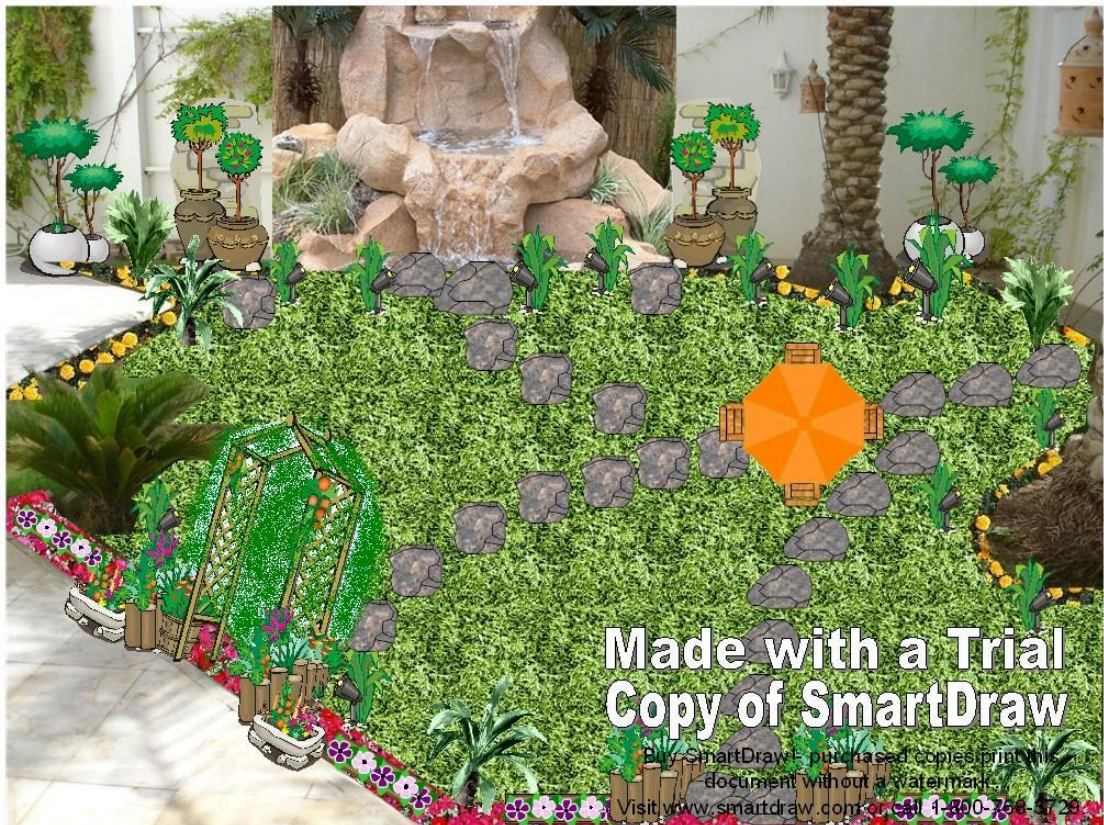

مشروع إعادة تصميم و تنسيق حديقة فيلا بالدوحة

تصميم و تنفيذ / م. أيمن السيد اللويزي

اللويزي للخدمات الزراعيه

00201501647988

0020166477176

0020506801777

الدوحة - قطر

تصميم و تنفيذ / م. أيمن السيد اللويزي